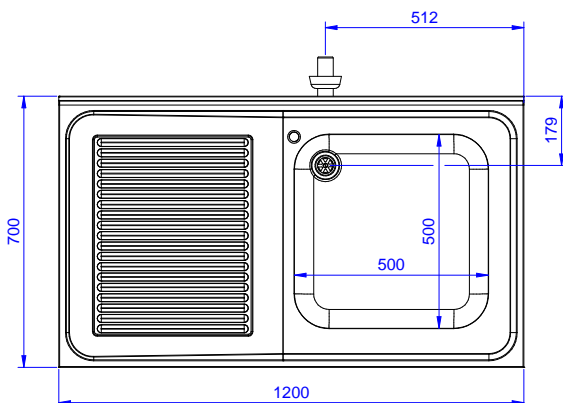

Descrizione

Articolo N° _____

Lavatoio in acciaio inox AISI 304 con piano di lavoro da 50 mm e spessore 8/10. Insonorizzato con piega salvamani sui bordi e dotato di involucro perimetrale ed angoli saldati. Gambe quadre in acciaio inox AISI 304 (40x40 mm) con piedini regolabili in altezza. Alzatina paraspruzzi posteriore con raggiatura 10 mm, altezza 100 mm e spessore 13 mm. Una vasca da 500x500xh250 mm dotata di tubo troppopieno e piletta di scarico da 2". Gocciolatoio stampato posizionato sulla parte sinistra.

Fronte

Lato

D = Scarico acqua

Alto

Informazioni chiave

 Dimensioni esterne,
 larghezza:

132898 (SL12SN) 1200 mm

 Dimensioni esterne,
 profondità:

700 mm

Dimensioni esterne, altezza:

900 mm

Dimensione alzatina, altezza:

100 mm

 Dimensione alzatina,
 profondità:

13 mm

Dimensione alzatina, raggio:

R=10

Numero di vasche:

1

Dimensione vasca:

500x500xH250

Peso netto:

42 kg