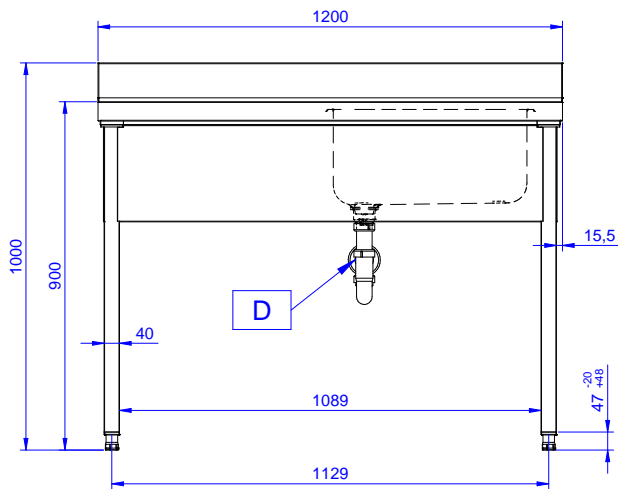

Descrizione

Articolo N° _____

Lavatoio in acciaio inox AISI 304 con piano di lavoro da 50 mm e spessore 8/10. Insonorizzato con piega salvamani sui bordi e dotato di involucro perimetrale ed angoli saldati. Gambe quadre in acciaio inox AISI 304 (40x40 mm) con piedini regolabili in altezza. Alzatina paraspruzzi posteriore con raggiatura 10 mm, altezza 100 mm e spessore 13 mm. Una vasca da 500x500xh250 mm dotata di tubo troppopieno e piletta di scarico da 2". Gocciolatoio stampato posizionato sulla parte sinistra.

Fronte

Lato

D = Scarico acqua

Alto

Informazioni chiave

 Dimensioni esterne,
 larghezza:

132898 (SL12SN) 1200 mm

 Dimensioni esterne,
 profondità:

700 mm

Dimensioni esterne, altezza:

900 mm

Dimensione alzatina, altezza:

100 mm

 Dimensione alzatina,
 profondità:

13 mm

Dimensione alzatina, raggio:

R=10

Numero di vasche:

1

Dimensione vasca:

500x500xH250

Peso netto:

42 kg