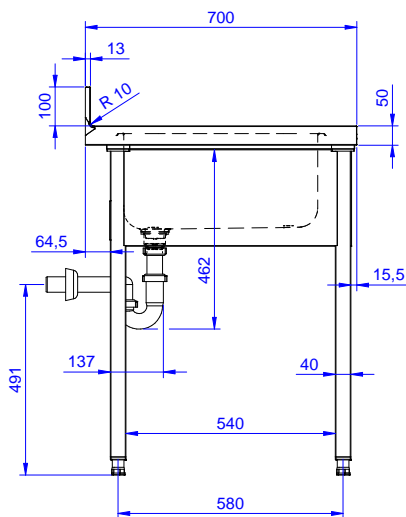

Descrizione

Articolo N° _____

Lavatoio in acciaio inox AISI 304 con piano di lavoro da 50 mm e spessore 8/10. Insonorizzato con piega salvamani sui bordi e dotato di involucro perimetrale ed angoli saldati. Gambe quadre in acciaio inox AISI 304 (40x40 mm) con piedini regolabili in altezza. Alzatina paraspruzzi posteriore con raggiatura 10 mm, altezza 100 mm e spessore 13 mm. Una vasca da 500x500xh250 mm dotata di tubo troppopieno e piletta di scarico da 2". Gocciolatoio stampato posizionato sulla parte sinistra.

Fronte

Lato

D = Scarico acqua

Alto

Informazioni chiave

 Dimensioni esterne,
 larghezza:

132898 (SL12SN) 1200 mm

 Dimensioni esterne,
 profondità:

700 mm

Dimensioni esterne, altezza:

900 mm

Dimensione alzatina, altezza:

100 mm

 Dimensione alzatina,
 profondità:

13 mm

Dimensione alzatina, raggio:

R=10

Numero di vasche:

1

Dimensione vasca:

500x500xH250

Peso netto:

42 kg